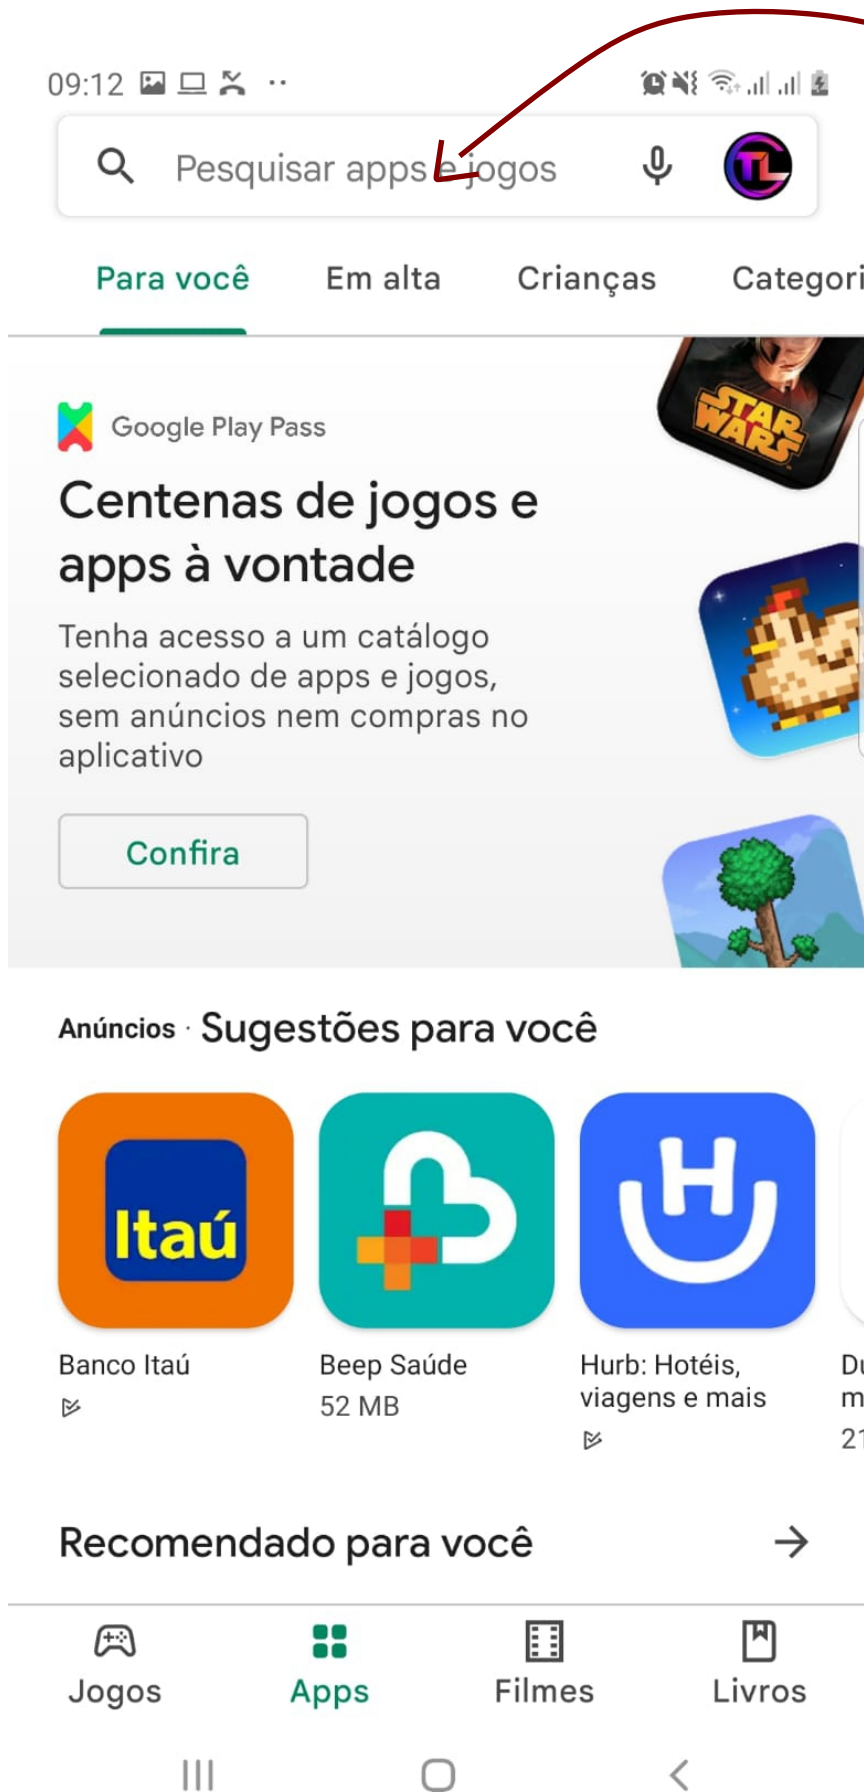

COMO INSTALAR O APP DELTA CLASS 2

Passo 01

Acesse a
Play Store
no Android
ou o APP
Store no IOS

COLÉGIO
SANT'ANNA

COMO INSTALAR O APP DELTA CLASS 2

Passo 02

Digite o nome do Aplicativo na busca e faça a instalação

COLÉGIO
SANT'ANNA

Passo 03

Após o término da instalação, abra o app e digite na busca o nome da cidade de **ARARUAMA**.

Selecione o Colégio Sant'Anna na lista ao lado e siga para o próximo passo.

COLÉGIO
SANT'ANNA