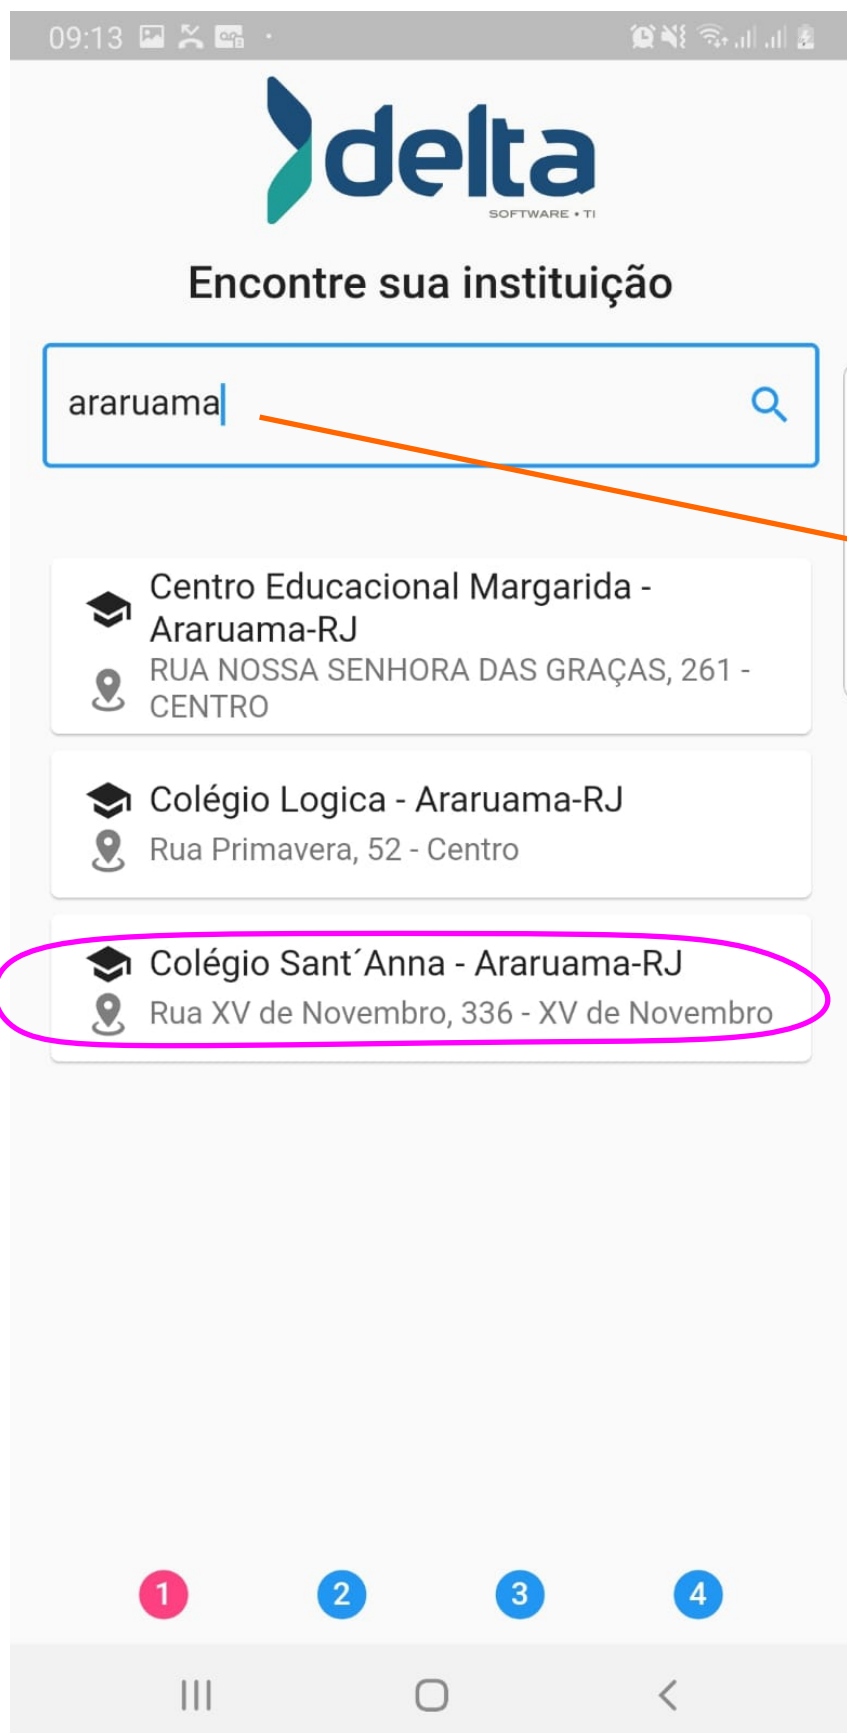

COMO INSTALAR O APP DELTA CLASS 2

Passo 01

Acesse a
Play Store
no Android
ou o APP
Store no IOS

COLÉGIO
SANT'ANNA

COMO INSTALAR O APP DELTA CLASS 2

Passo 02

Digite o nome do Aplicativo na busca e faça a instalação

COLÉGIO
SANT'ANNA

Passo 03

Após o término da instalação, abra o app e digite na busca o nome da cidade de **ARARUAMA**.

Selecione o Colégio Sant'Anna na lista ao lado e siga para o próximo passo.

COLÉGIO
SANT'ANNA